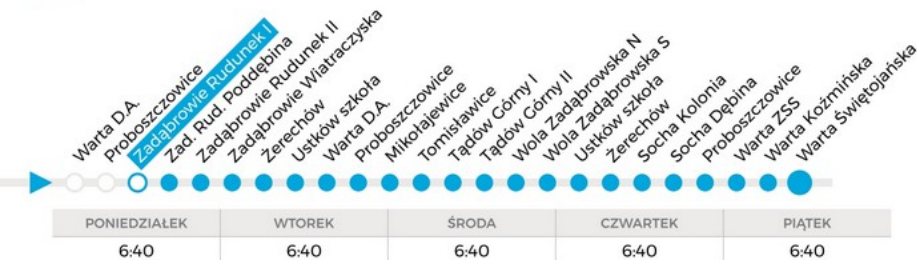

Organizator: **Gmina Warta**, Rynek im. Wł. St. Reymonta 1

Operator: **ZwiK Warta**, ul. Tadeusza Kościuszki 9

PRZYSTANEK **GRZYBKII II**

Rozkład obowiązuje od 01.01.2025 do 31.12.2025 r.

**GMINA
WARTA**

**ZWIK
Warta**

Warta Świętojańska
Warta ZSS
Augustynów
Grzybki I
Grzybki II
Socha Kolonia
Socha Dębina
Proboszczowice
Mikołajewice
Tomislawice
Tądów Górny I
Warta D.A.

PONIEDZIALEK

14:32

WTOREK

15:22

ŚRODA

15:22

CZWARTEK

15:22

PIĄTEK

15:22

*kursuje w dni nauki szkolnej

Organizator: **Gmina Warta**, Rynek im. Wł. St. Reymonta 1

Operator: **ZwiK Warta**, ul. Tadeusza Kościuszki 9

GMINA
WARTA

ZWIK
Warta

PRZYSTANEK
ZADĄBROWIE RUDUNEK I

Rozkład obowiązuje od 01.01.2025 do 31.12.2025 r.

*kursuje w dni nauki szkolnej

Organizator: **Gmina Warta**, Rynek im. Wł. St. Reymonta 1

Operator: **Zwik Warta**, ul. Tadeusza Kościuszki 9