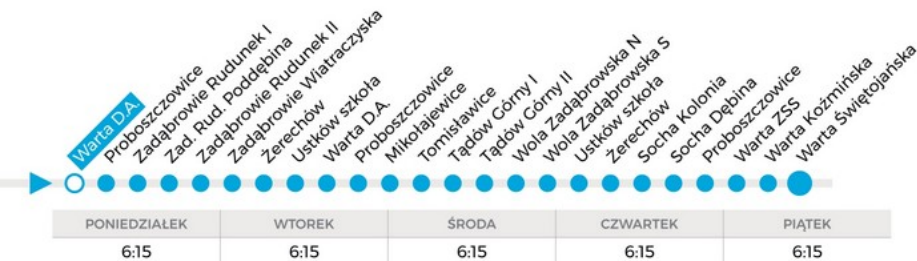

PRZYSTANEK **WARTA DWORZEC AUTOBUSOWY**

Rozkład obowiązuje od 01.01.2025 do 31.12.2025 r.

*kursuje w dni nauki szkolnej

Organizator: **Gmina Warta**, Rynek im. Wł. St. Reymonta 1

Operator: **Związek Warta**, ul. Tadeusza Kościuszki 9

PRZYSTANEK PROBOSZCZOWICE

Rozkład obowiązuje od 01.01.2025 do 31.12.2025 r.

GMINA WARTA

ZWIĄK
Warta

*kursuje w dni nauki szkolnej

Organizator: **Gmina Warta**, Rynek im. Wł. St. Reymonta 1

Operator: **Związek Warta**, ul. Tadeusza Kościuszki 9