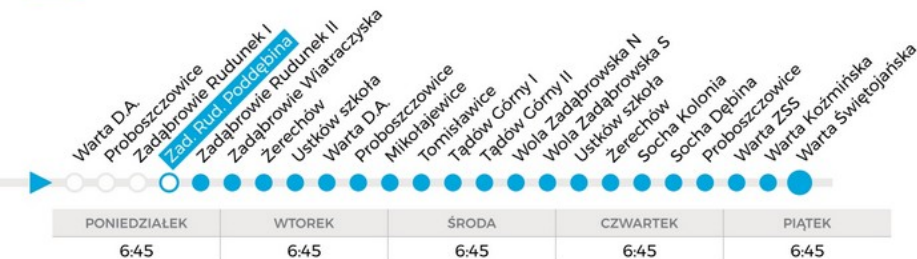

15:22

PIĄTEK

15:22

*kursuje w dni nauki szkolnej

Organizator: **Gmina Warta**, Rynek im. Wł. St. Reymonta 1

Operator: **ZwiK Warta**, ul. Tadeusza Kościuszki 9

GMINA
WARTA

ZWIK
Warta

PRZYSTANEK
ZADĄBROWIE RUDUNEK I

Rozkład obowiązuje od 01.01.2025 do 31.12.2025 r.

*kursuje w dni nauki szkolnej

Organizator: **Gmina Warta**, Rynek im. Wł. St. Reymonta 1

Operator: **Zwik Warta**, ul. Tadeusza Kościuszki 9

PRZYSTANEK ZADĄBROWIE RUDUNEK PODDĘBINA

Rozkład obowiązuje od 01.01.2025 do 31.12.2025 r.

PRZYSTANEK ZADĄBROWIE RUDUNEK II

Rozkład obowiązuje od 01.01.2025 do 31.12.2025 r.

PRZYSTANEK **ZADĄBROWIE WIATRACZYSKA**