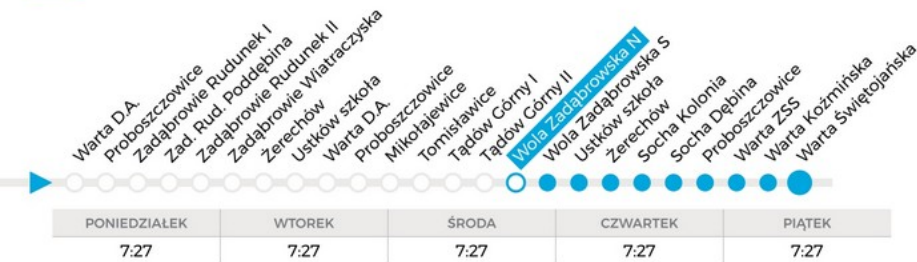

PRZYSTANEK **TĄDÓW GÓRNY I**

Rozkład obowiązuje od 01.01.2025 do 31.12.2025 r.

*kursuje w dni nauki szkolnej

Organizator: **Gmina Warta**, Rynek im. Wł. St. Reymonta 1

Operator: **ZwiK Warta**, ul. Tadeusza Kościuszki 9

PRZYSTĄNEK **TĄDÓW GÓRNY II**

Rozkład obowiązuje od 01.01.2025 do 31.12.2025 r.

PONIEDZIAŁEK	WTOREK	ŚRODA	CZWARTEK	PIĄTEK
7:22	7:22	7:22	7:22	7:22

PONIEDZIAŁEK	WTOREK	ŚRODA	CZWARTEK	PIĄTEK
15:25	14:30	14:30	14:30	14:30

PRZYSTANEK
WOLA ZADĄBROWSKA N

Rozkład obowiązuje od 01.01.2025 do 31.12.2025 r.

PRZYSTANEK
WOLA ZADĄBROWSKA S

Rozkład obowiązuje od 01.01.2025 do 31.12.2025 r.

PNIEDZIALEK	WTOREK	ŚRODA	CZWARTEK	PIĄTEK
7:29	7:29	7:29	7:29	7:29

PNIEDZIALEK	WTOREK	ŚRODA	CZWARTEK	PIĄTEK
15:15	14:20	14:20	14:20	14:20

PRZYSTANEK **SOCHA KOLONIA**

Rozkład obowiązuje od 01.01.2025 do 31.12.2025 r.

PRZYSTANEK **SOCHA DĘBINA**

Rozkład obowiązuje od 01.01.2025 do 31.12.2025 r.