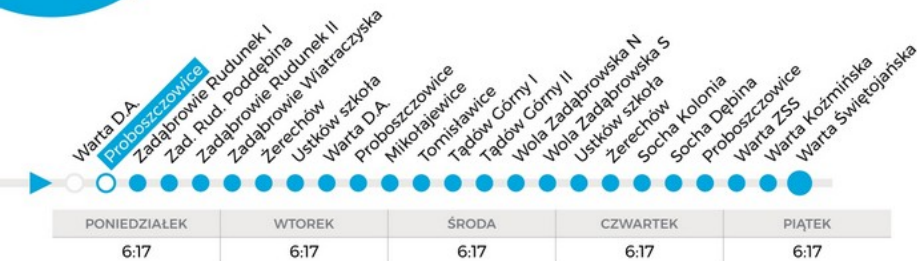

PRZYSTANEK **WARTA DWORZEC AUTOBUSOWY**

Rozkład obowiązuje od 01.01.2025 do 31.12.2025 r.

*kursuje w dni nauki szkolnej

Organizator: **Gmina Warta**, Rynek im. Wł. St. Reymonta 1

Operator: **Związek Warta**, ul. Tadeusza Kościuszki 9

PRZYSTANEK PROBOSZCZOWICE

Rozkład obowiązuje od 01.01.2025 do 31.12.2025 r.

GMINA WARTA

ZWIĄK
Warta

*kursuje w dni nauki szkolnej

Organizator: **Gmina Warta**, Rynek im. Wł. St. Reymonta 1

Operator: **Związek Warta**, ul. Tadeusza Kościuszki 9

PRZYSTANEK PROBOSZCZOWICE

Rozkład obowiązuje od 01.01.2025 do 31.12.2025 r.

**GMINA
WARTA**

ZWIK
Warta

Warta D.A.
Proboszczowice
 Ustków szkoła
 Wola Zadąbrowska S
 Wola Zadąbrowska N
 Tądów Górny II
 Tądów Górny I
 Mikołajewice
 Tomisławice
 Żerechów
 Zadąbrowie Wiatraczyńska
 Zadąbrowie Rudunek II
 Zad-Rud (Poddebina)
 Warta D.A.