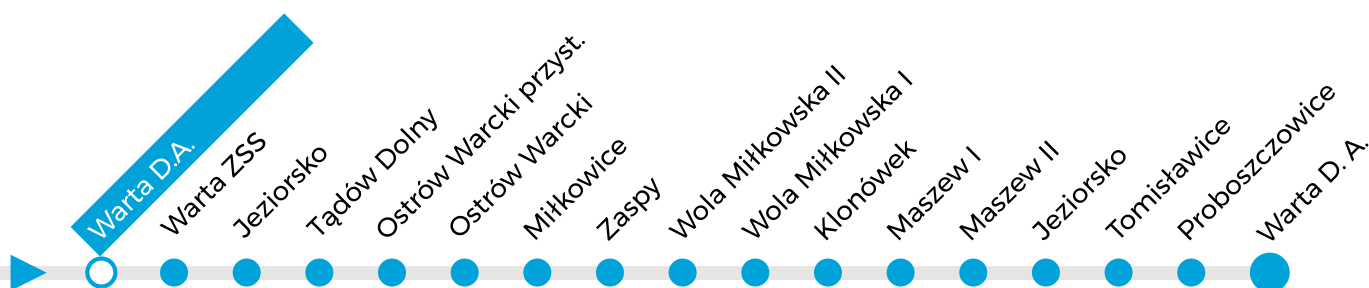

PRZYSTANEK WARTA D. A.

Rozkład obowiązuje od 01.01.2025 do 31.12.2025 r.

**GMINA
WARTA**

**ZWiK
Warta**

PNIEDZIAŁEK	WTOREK	ŚRODA	CZWARTEK	PIĄTEK
7:10	7:10	7:10	7:10	7:10

PNIEDZIAŁEK	WTOREK	ŚRODA	CZWARTEK	PIĄTEK
15:40	14:45	14:45	14:45	14:45

^s kursuje w dni nauki szkolnej

Organizator: **Gmina Warta**, Rynek im. Wł. St. Reymonta 1
Operator: **ZwiK Warta**, ul. Tadeusza Kościuszki 9

PRZYSTANEK WARTA ZSS

Rozkład obowiązuje od 01.01.2025 do 31.12.2025 r.

**GMINA
WARTA**

ZWiK
Warta

PNIEDZIAŁEK	WTOREK	ŚRODA	CZWARTEK	PIĄTEK
15:42	14:47	14:47	14:47	14:47

^skursuje w dni nauki szkolnej

Organizator: **Gmina Warta**, Rynek im. Wł. St. Reymonta 1
Operator: **ZwiK Warta**, ul. Tadeusza Kościuszki 9