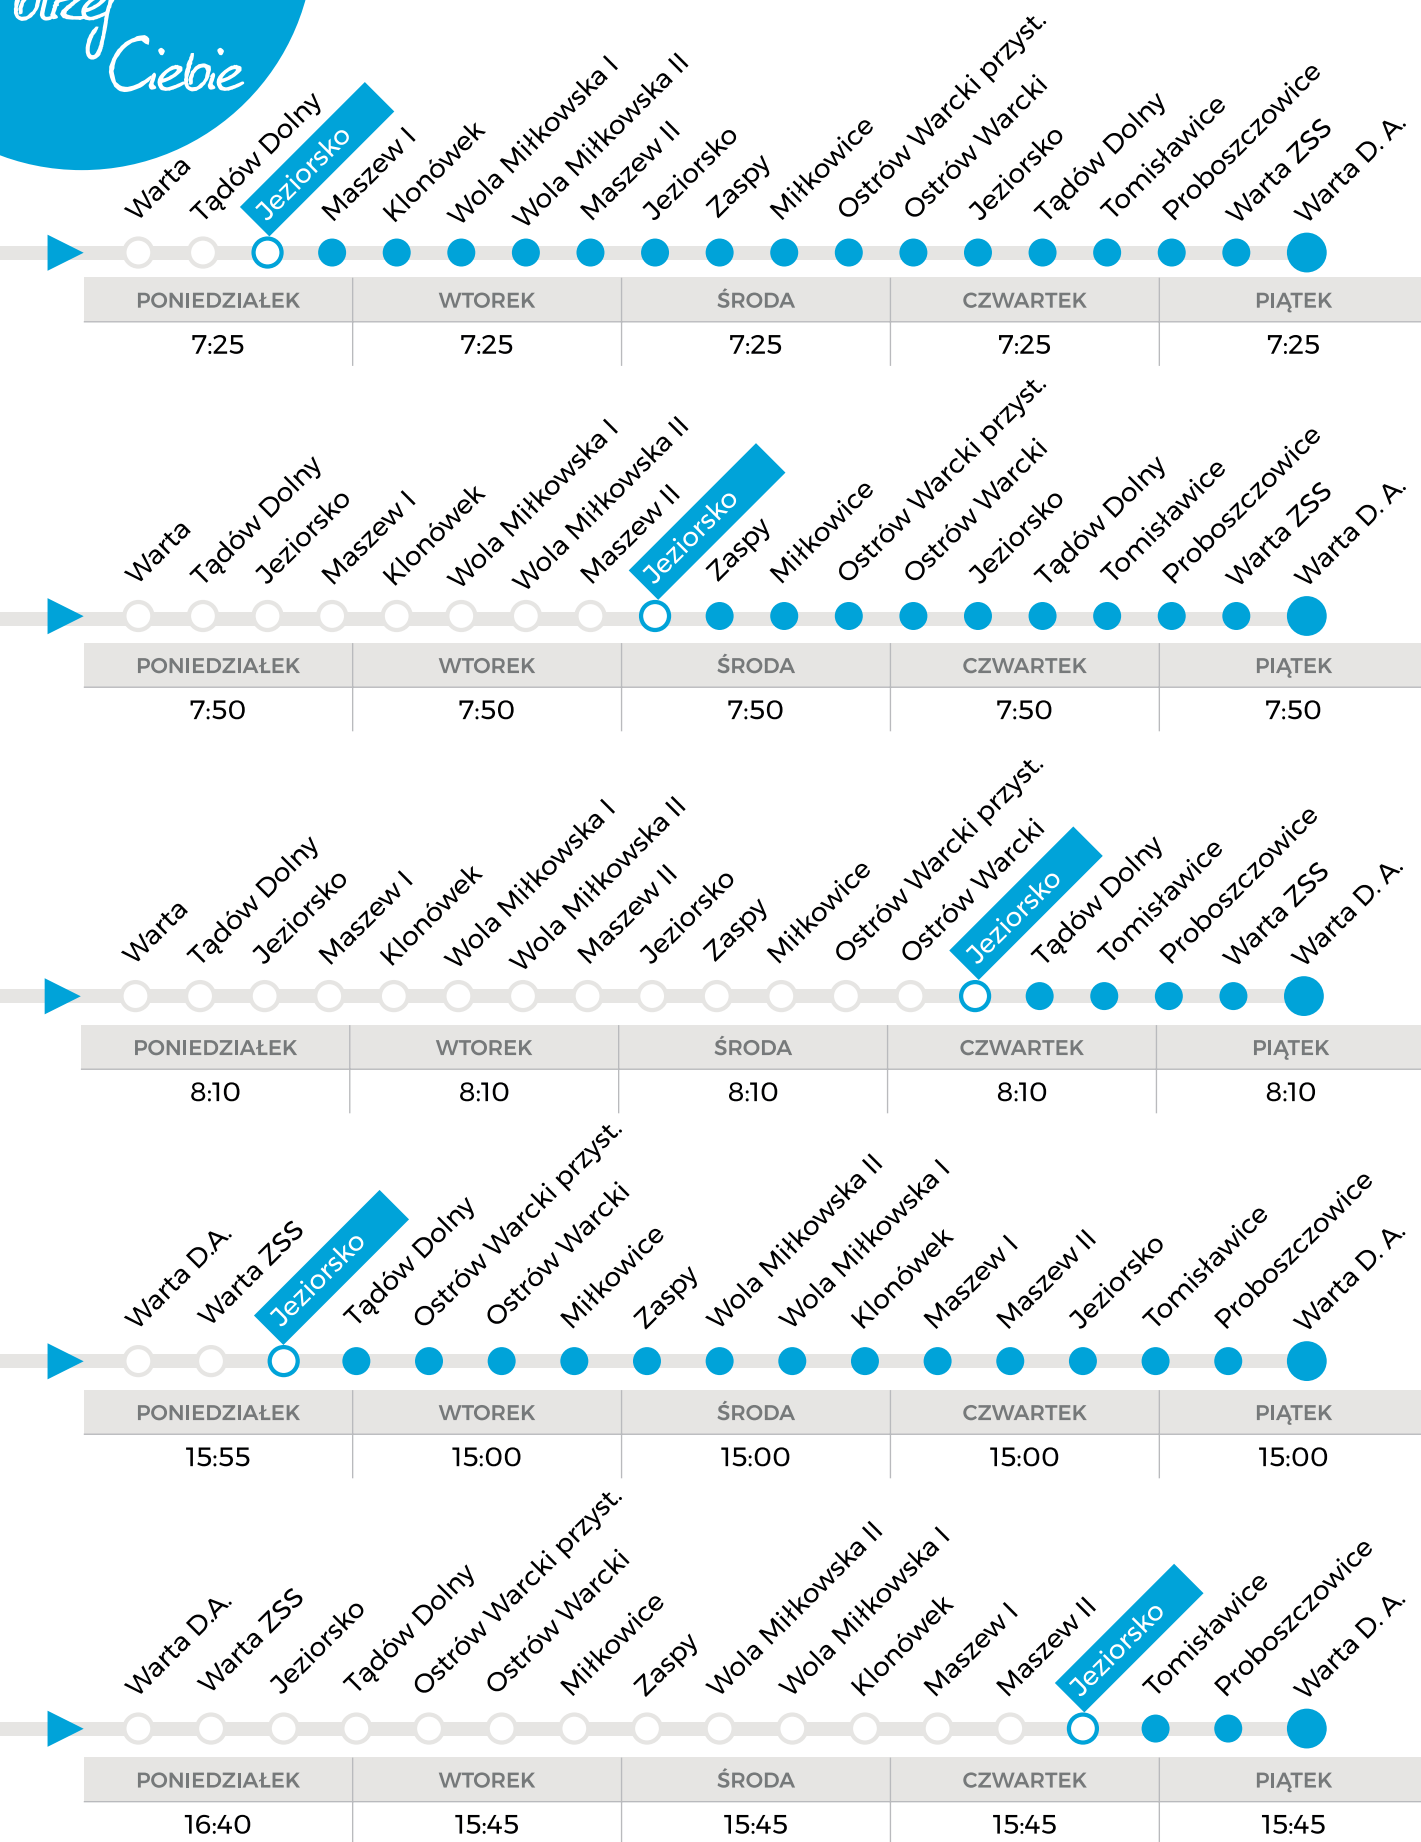

PRZYSTANEK TĄDÓW DOLNY

Rozkład obowiązuje od 01.01.2025 do 31.12.2025 r.

**GMINA
WARTA**

**ZWiK
Warta**

PNIEDZIAŁEK	WTOREK	ŚRODA	CZWARTEK	PIĄTEK
7:20	7:20	7:20	7:20	7:20

PNIEDZIAŁEK	WTOREK	ŚRODA	CZWARTEK	PIĄTEK
8:12	8:12	8:12	8:12	8:12

PRZYSTANEK JEZIORSKO

Rozkład obowiązuje od 01.01.2025 do 31.12.2025 r.

**GMINA
WARTA**

**ZwiK
Warta**

*kursuje w dni nauki szkolnej

Organizator: **Gmina Warta**, Rynek im. Wł. St. Reymonta 1
Operator: **ZwiK Warta**, ul. Tadeusza Kościuszki 9

PRZYSTANEK MASZEW I

Rozkład obowiązuje od 01.01.2025 do 31.12.2025 r.

**GMINA
WARTA**

ZWiK
Warta

PNIEDZIAŁEK	WTOREK	ŚRODA	CZWARTEK	PIĄTEK
7:30	7:30	7:30	7:30	7:30

PNIEDZIAŁEK	WTOREK	ŚRODA	CZWARTEK	PIĄTEK
16:33	15:38	15:38	15:38	15:38

PRZYSTANEK WOLA MIŁKOWSKA I

Rozkład obowiązuje od 01.01.2025 do 31.12.2025 r.

**GMINA
WARTA**

**ZWiK
Warta**

PNIEDZIAŁEK	WTOREK	ŚRODA	CZWARTEK	PIĄTEK
7:43	7:43	7:43	7:43	7:43

PNIEDZIAŁEK	WTOREK	ŚRODA	CZWARTEK	PIĄTEK
16:21	15:26	15:26	15:26	15:26