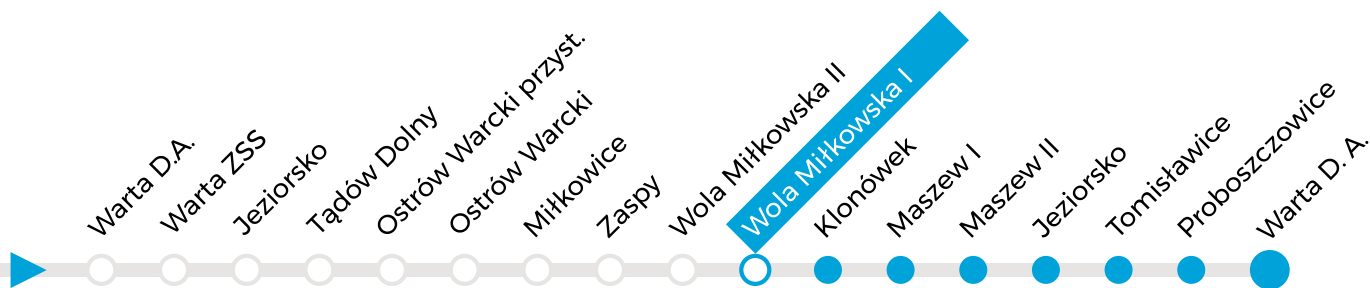

**GMINA
WARTA**

**ZWiK
Warta**

PNIEDZIAŁEK	WTOREK	ŚRODA	CZWARTEK	PIĄTEK
7:40	7:40	7:40	7:40	7:40

PNIEDZIAŁEK	WTOREK	ŚRODA	CZWARTEK	PIĄTEK
16:25	15:35	15:35	15:35	15:35

^s kursuje w dni nauki szkolnej

Organizator: **Gmina Warta**, Rynek im. Wł. St. Reymonta 1
Operator: **ZWiK Warta**, ul. Tadeusza Kościuszki 9

PRZYSTANEK WOLA MIŁKOWSKA I

Rozkład obowiązuje od 01.01.2025 do 31.12.2025 r.

**GMINA
WARTA**

**ZWiK
Warta**

PNIEDZIAŁEK	WTOREK	ŚRODA	CZWARTEK	PIĄTEK
7:43	7:43	7:43	7:43	7:43

PNIEDZIAŁEK	WTOREK	ŚRODA	CZWARTEK	PIĄTEK
16:21	15:26	15:26	15:26	15:26

^skursuje w dni nauki szkolnej

Organizator: **Gmina Warta**, Rynek im. Wł. St. Reymonta 1
Operator: **ZwiK Warta**, ul. Tadeusza Kościuszki 9

PRZYSTANEK WOLA MIŁKOWSKA II

Rozkład obowiązuje od 01.01.2025 do 31.12.2025 r.

**GMINA
WARTA**

ZWiK
Warta

PNIEDZIAŁEK	WTOREK	ŚRODA	CZWARTEK	PIĄTEK
7:46	7:46	7:46	7:46	7:46

PNIEDZIAŁEK	WTOREK	ŚRODA	CZWARTEK	PIĄTEK
16:18	15:23	15:23	15:23	15:23

^s kursuje w dni nauki szkolnej

Organizator: **Gmina Warta**, Rynek im. Wł. St. Reymonta 1
Operator: **ZWiK Warta**, ul. Tadeusza Kościuszki 9