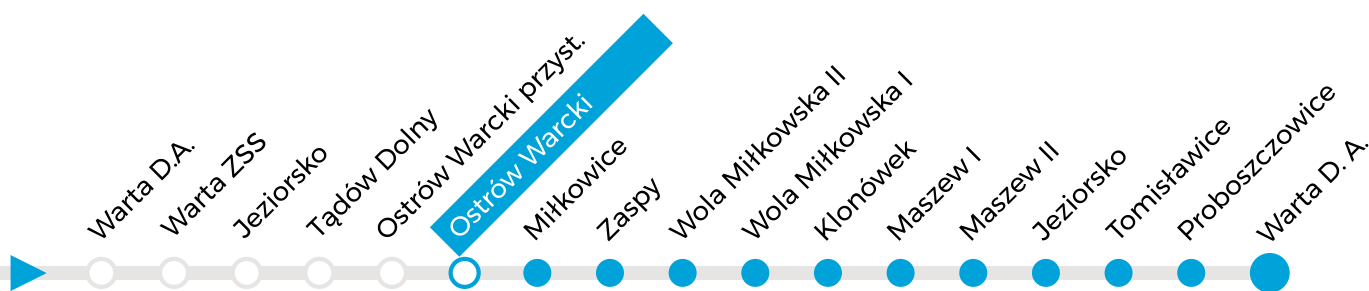

**GMINA
WARTA**

**ZWiK
Warta**

PNIEDZIAŁEK	WTOREK	ŚRODA	CZWARTEK	PIĄTEK
8:03	8:03	8:03	8:03	8:03

PNIEDZIAŁEK	WTOREK	ŚRODA	CZWARTEK	PIĄTEK
16:03	15:08	15:08	15:08	15:08

^skursuje w dni nauki szkolnej

Organizator: **Gmina Warta**, Rynek im. Wł. St. Reymonta 1
Operator: **ZwiK Warta**, ul. Tadeusza Kościuszki 9

PRZYSTANEK OSTRÓW WARCKI

Rozkład obowiązuje od 01.01.2025 do 31.12.2025 r.

**GMINA
WARTA**

**ZWiK
Warta**

PNIEDZIAŁEK	WTOREK	ŚRODA	CZWARTEK	PIĄTEK
8:05	8:05	8:05	8:05	8:05

PNIEDZIAŁEK	WTOREK	ŚRODA	CZWARTEK	PIĄTEK
16:05	15:10	15:10	15:10	15:10