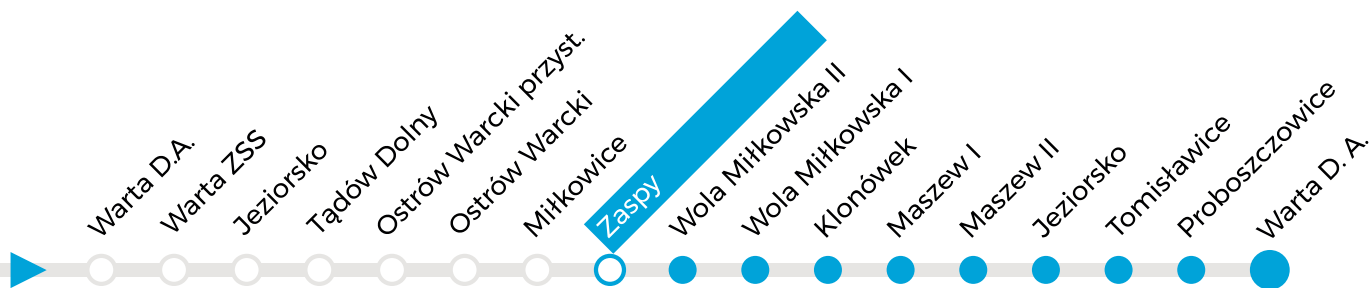

PRZYSTANEK MASZEW II

Rozkład obowiązuje od 01.01.2025 do 31.12.2025 r.

**GMINA
WARTA**

**ZWiK
Warta**

PNIEDZIAŁEK	WTOREK	ŚRODA	CZWARTEK	PIĄTEK
7:48	7:48	7:48	7:48	7:48

PNIEDZIAŁEK	WTOREK	ŚRODA	CZWARTEK	PIĄTEK
16:35	15:40	15:40	15:40	15:40

^s kursuje w dni nauki szkolnej

Organizator: **Gmina Warta**, Rynek im. Wł. St. Reymonta 1
Operator: **ZwiK Warta**, ul. Tadeusza Kościuszki 9

PRZYSTANEK ZASPY

Rozkład obowiązuje od 01.01.2025 do 31.12.2025 r.

**GMINA
WARTA**

**ZWiK
Warta**

PNIEDZIAŁEK	WTOREK	ŚRODA	CZWARTEK	PIĄTEK
7:57	7:57	7:57	7:57	7:57

PNIEDZIAŁEK	WTOREK	ŚRODA	CZWARTEK	PIĄTEK
16:10	15:15	15:15	15:15	15:15

^skursuje w dni nauki szkolnej

Organizator: **Gmina Warta**, Rynek im. Wł. St. Reymonta 1
Operator: **ZwiK Warta**, ul. Tadeusza Kościuszki 9

PRZYSTANEK MIŁKOWICE

Rozkład obowiązuje od 01.01.2025 do 31.12.2025 r.

**GMINA
WARTA**

**ZWiK
Warta**

PNIEDZIAŁEK	WTOREK	ŚRODA	CZWARTEK	PIĄTEK
8:00	8:00	8:00	8:00	8:00

PNIEDZIAŁEK	WTOREK	ŚRODA	CZWARTEK	PIĄTEK
16:08	15:13	15:13	15:13	15:13