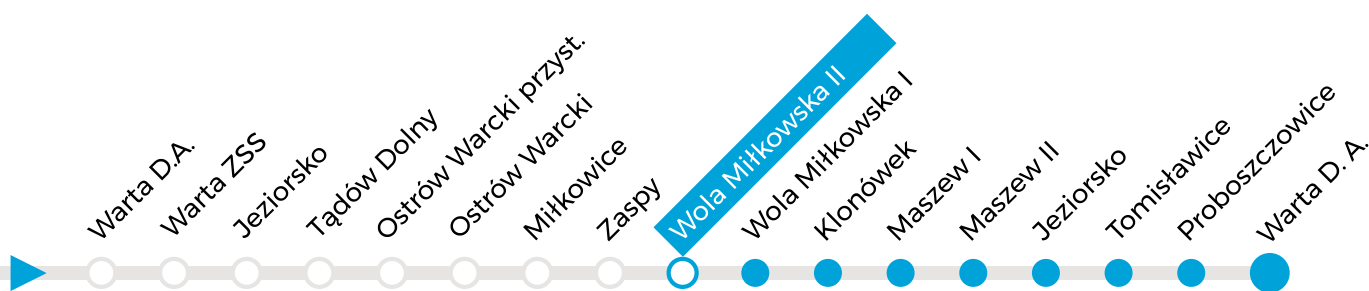

PRZYSTANEK WOLA MIŁKOWSKA I

Rozkład obowiązuje od 01.01.2025 do 31.12.2025 r.

**GMINA
WARTA**

**ZWiK
Warta**

PNIEDZIAŁEK	WTOREK	ŚRODA	CZWARTEK	PIĄTEK
7:43	7:43	7:43	7:43	7:43

PNIEDZIAŁEK	WTOREK	ŚRODA	CZWARTEK	PIĄTEK
16:21	15:26	15:26	15:26	15:26

^skursuje w dni nauki szkolnej

Organizator: **Gmina Warta**, Rynek im. Wł. St. Reymonta 1
Operator: **ZwiK Warta**, ul. Tadeusza Kościuszki 9

PRZYSTANEK WOLA MIŁKOWSKA II

Rozkład obowiązuje od 01.01.2025 do 31.12.2025 r.

**GMINA
WARTA**

ZWiK
Warta

PNIEDZIAŁEK	WTOREK	ŚRODA	CZWARTEK	PIĄTEK
7:46	7:46	7:46	7:46	7:46

PNIEDZIAŁEK	WTOREK	ŚRODA	CZWARTEK	PIĄTEK
16:18	15:23	15:23	15:23	15:23

^s kursuje w dni nauki szkolnej

Organizator: **Gmina Warta**, Rynek im. Wł. St. Reymonta 1
Operator: **ZWiK Warta**, ul. Tadeusza Kościuszki 9

PRZYSTANEK MASZEW II

Rozkład obowiązuje od 01.01.2025 do 31.12.2025 r.

**GMINA
WARTA**

**ZWiK
Warta**

PNIEDZIAŁEK	WTOREK	ŚRODA	CZWARTEK	PIĄTEK
7:48	7:48	7:48	7:48	7:48

PNIEDZIAŁEK	WTOREK	ŚRODA	CZWARTEK	PIĄTEK
16:35	15:40	15:40	15:40	15:40