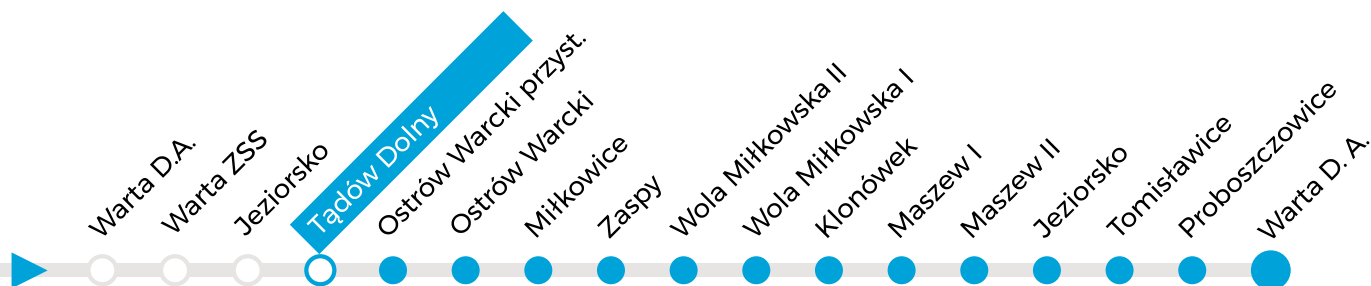

**GMINA
WARTA**

ZWiK
Warta

PNIEDZIAŁEK	WTOREK	ŚRODA	CZWARTEK	PIĄTEK
15:42	14:47	14:47	14:47	14:47

^skursuje w dni nauki szkolnej

Organizator: **Gmina Warta**, Rynek im. Wł. St. Reymonta 1
Operator: **ZwiK Warta**, ul. Tadeusza Kościuszki 9

PRZYSTANEK TĄDÓW DOLNY

Rozkład obowiązuje od 01.01.2025 do 31.12.2025 r.

**GMINA
WARTA**

**ZWiK
Warta**

PNIEDZIAŁEK	WTOREK	ŚRODA	CZWARTEK	PIĄTEK
7:20	7:20	7:20	7:20	7:20

PNIEDZIAŁEK	WTOREK	ŚRODA	CZWARTEK	PIĄTEK
8:12	8:12	8:12	8:12	8:12

PNIEDZIAŁEK	WTOREK	ŚRODA	CZWARTEK	PIĄTEK
16:00	15:05	15:05	15:05	15:05

*kursuje w dni nauki szkolnej

Organizator: **Gmina Warta**, Rynek im. Wł. St. Reymonta 1
 Operator: **ZwiK Warta**, ul. Tadeusza Kościuszki 9